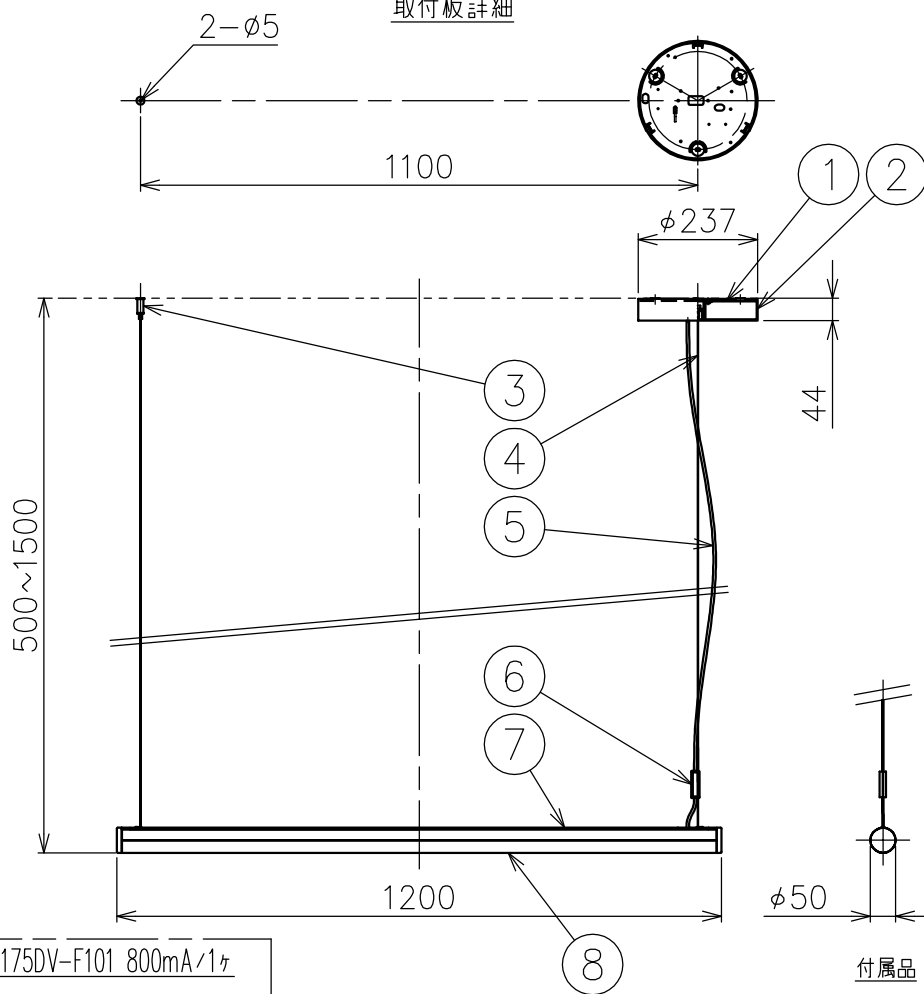

取付板詳細

付属品

・取付ネジ：3.8×38/4ヶ

・付属電源：EUD075S175DV-F101 800mA/1ヶ

※LEDの発光色、明るさには個体差があります、あらかじめご了承ください。

△安全上のご注意 (必ずお守りください。誤った取り扱いには落下・感電・火災の原因となります)

- ・この器具は非防水です。湿気が多い場所や屋外では使用しないでください。
- ・専用電源とセットでご使用ください。灯具単体でのご使用はできません。
- ・天井取付け専用器具です。傾斜天井には取付けしないでください。
- ・落下して危険が生じるおそれのある場所には設置しないでください。
- ・湿度及び周囲温度の高い場所では、長時間使用しないでください。

15					7	LED	---	1組	28W	品番	1204000A	
14					6	コネクタ	樹脂	1		品名	Alphabet of light linear 120 suspension	
13					5	コード	塩化ビニル	1	クリア		Design	Bjarke Ingels Group
12					4	ワイヤー	ステンレス	2	φ0.8	適合光源	高輝度LED (交換不可) 3000K (電球色タイプ) 34W×1	
11					3	ワイヤー調節具	真鍮	1	クロームメッキ		タイプ	電源別置 調光可 (PWM)
10					2	フランジ	樹脂	1	白色	<div style="text-align: right; font-weight: bold; font-size: 1.2em;">Artemide®</div>		
9					1	取付板	鋼	1				
8	灯具カバー	樹脂	1	乳白色	部番	品名	材質	数量	摘要			
					220420		単位：mm		第三角法	質量	2.5 kg	