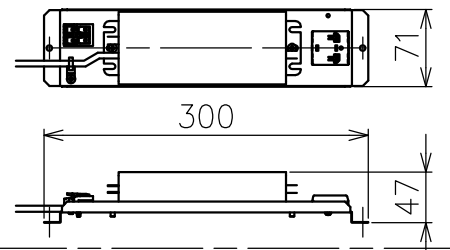

取付板詳細

付属品

・取付ネジ：3.8×38/4ヶ

・付属電源：EUD075S175DV-F101 800mA/1ヶ

※LEDの発光色、明るさには個体差があります、あらかじめご了承ください。

△安全上のご注意 (必ずお守りください。誤った取り扱いには落下・感電・火災の原因となります)

- ・この器具は非防水です。湿気が多い場所や屋外では使用しないでください。
- ・専用電源とセットでご使用ください。灯具単体でのご使用はできません。
- ・天井取付け専用器具です。傾斜天井には取付けしないでください。
- ・落下して危険が生じるおそれのある場所には設置しないでください。
- ・湿度及び周囲温度の高い場所では、長時間使用しないでください。

15					7	LED	---	1組	28W	品番	1204000A	
14					6	コネクタ	樹脂	1		品名	Alphabet of light linear 120 suspension	
13					5	コード	塩化ビニル	1	クリア		Design	Bjarke Ingels Group
12					4	ワイヤー	ステンレス	2	φ0.8	適合光源	高輝度LED (交換不可) 3000K (電球色タイプ) 34W×1	
11					3	ワイヤー調節具	真鍮	1	クロームメッキ		タイプ	電源別置 調光可 (PWM)
10					2	フランジ	樹脂	1	白色	<div style="text-align: right; font-weight: bold; font-size: 1.2em;">Artemide®</div>		
9					1	取付板	鋼	1				
8	灯具カバー	樹脂	1	乳白色	部番	品名	材質	数量	摘要			
					220420		単位：mm		第三角法	質量	2.5 kg	